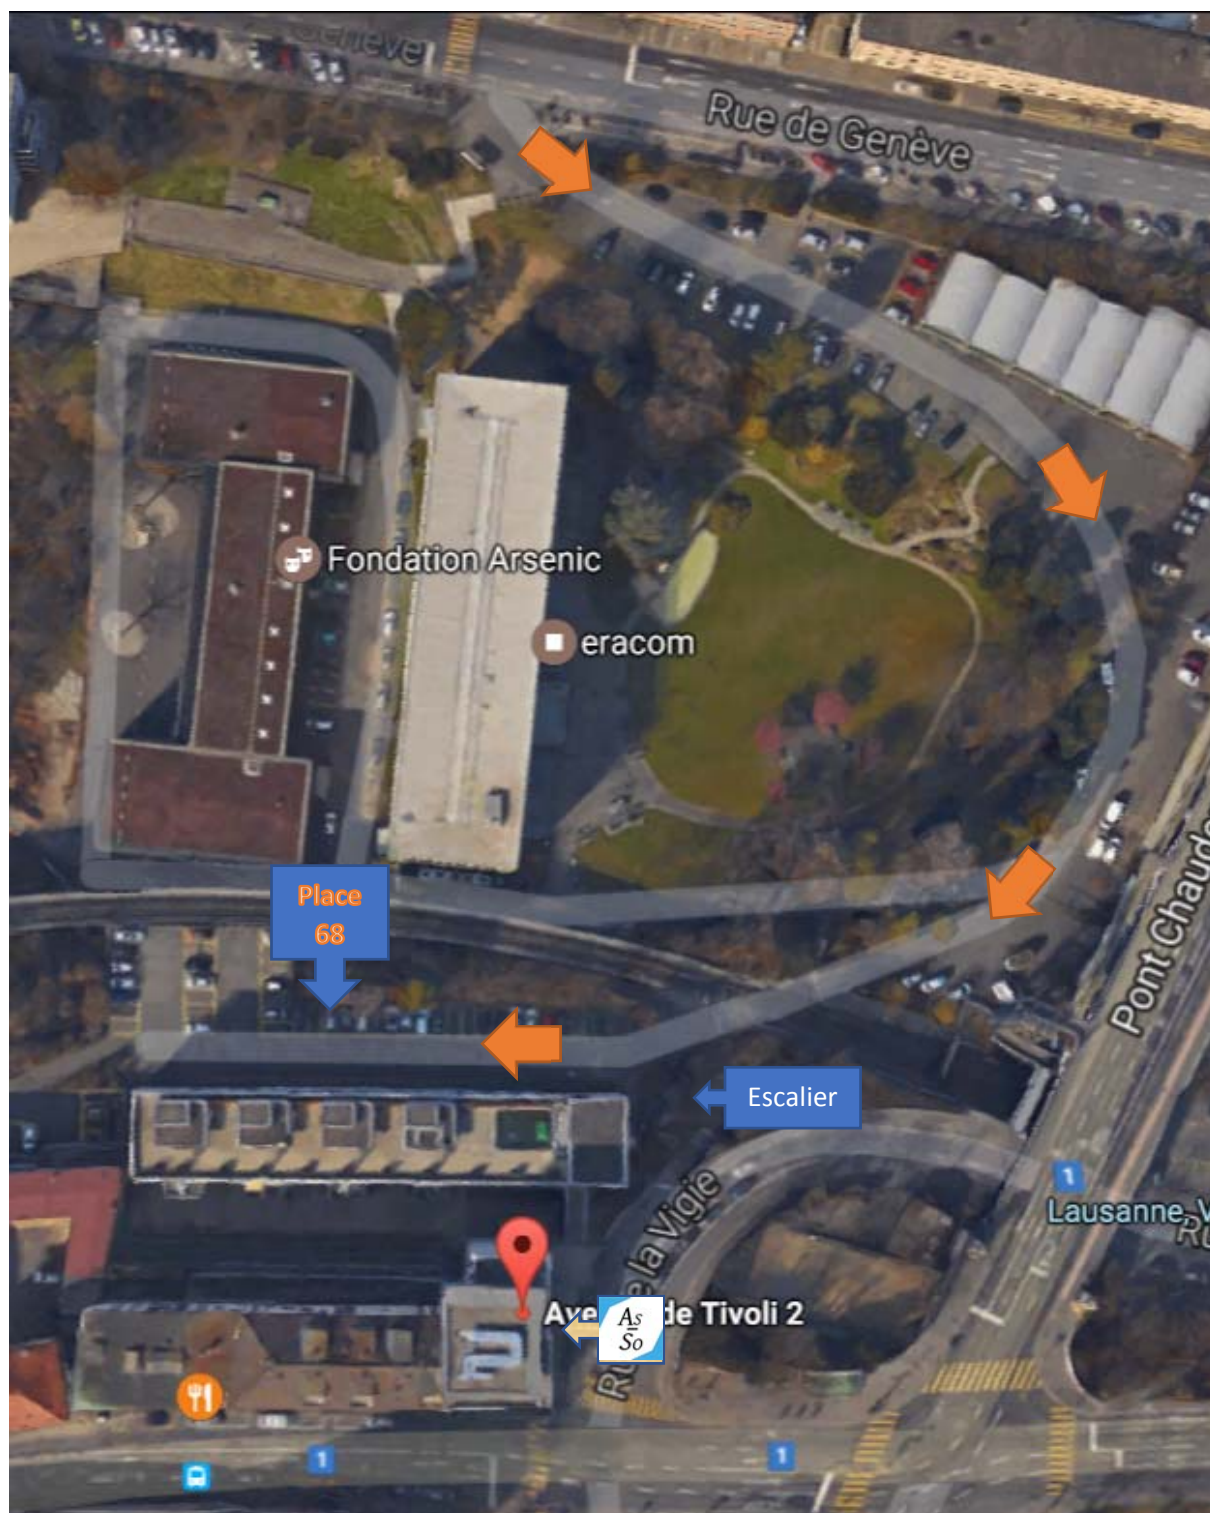

## Accès à notre place de parking visiteur

Une fois passé le passage à niveau, une borne empêche l'accès au parking. Il faut appeler notre secrétariat au 021 348 10 30.

Pour entrer dans le bâtiment par la porte principale, il faut remonter au niveau de la rue de Tivoli via l'escalier qui se trouve au croisement des voies du Métro et de la ruelle menant au parking.